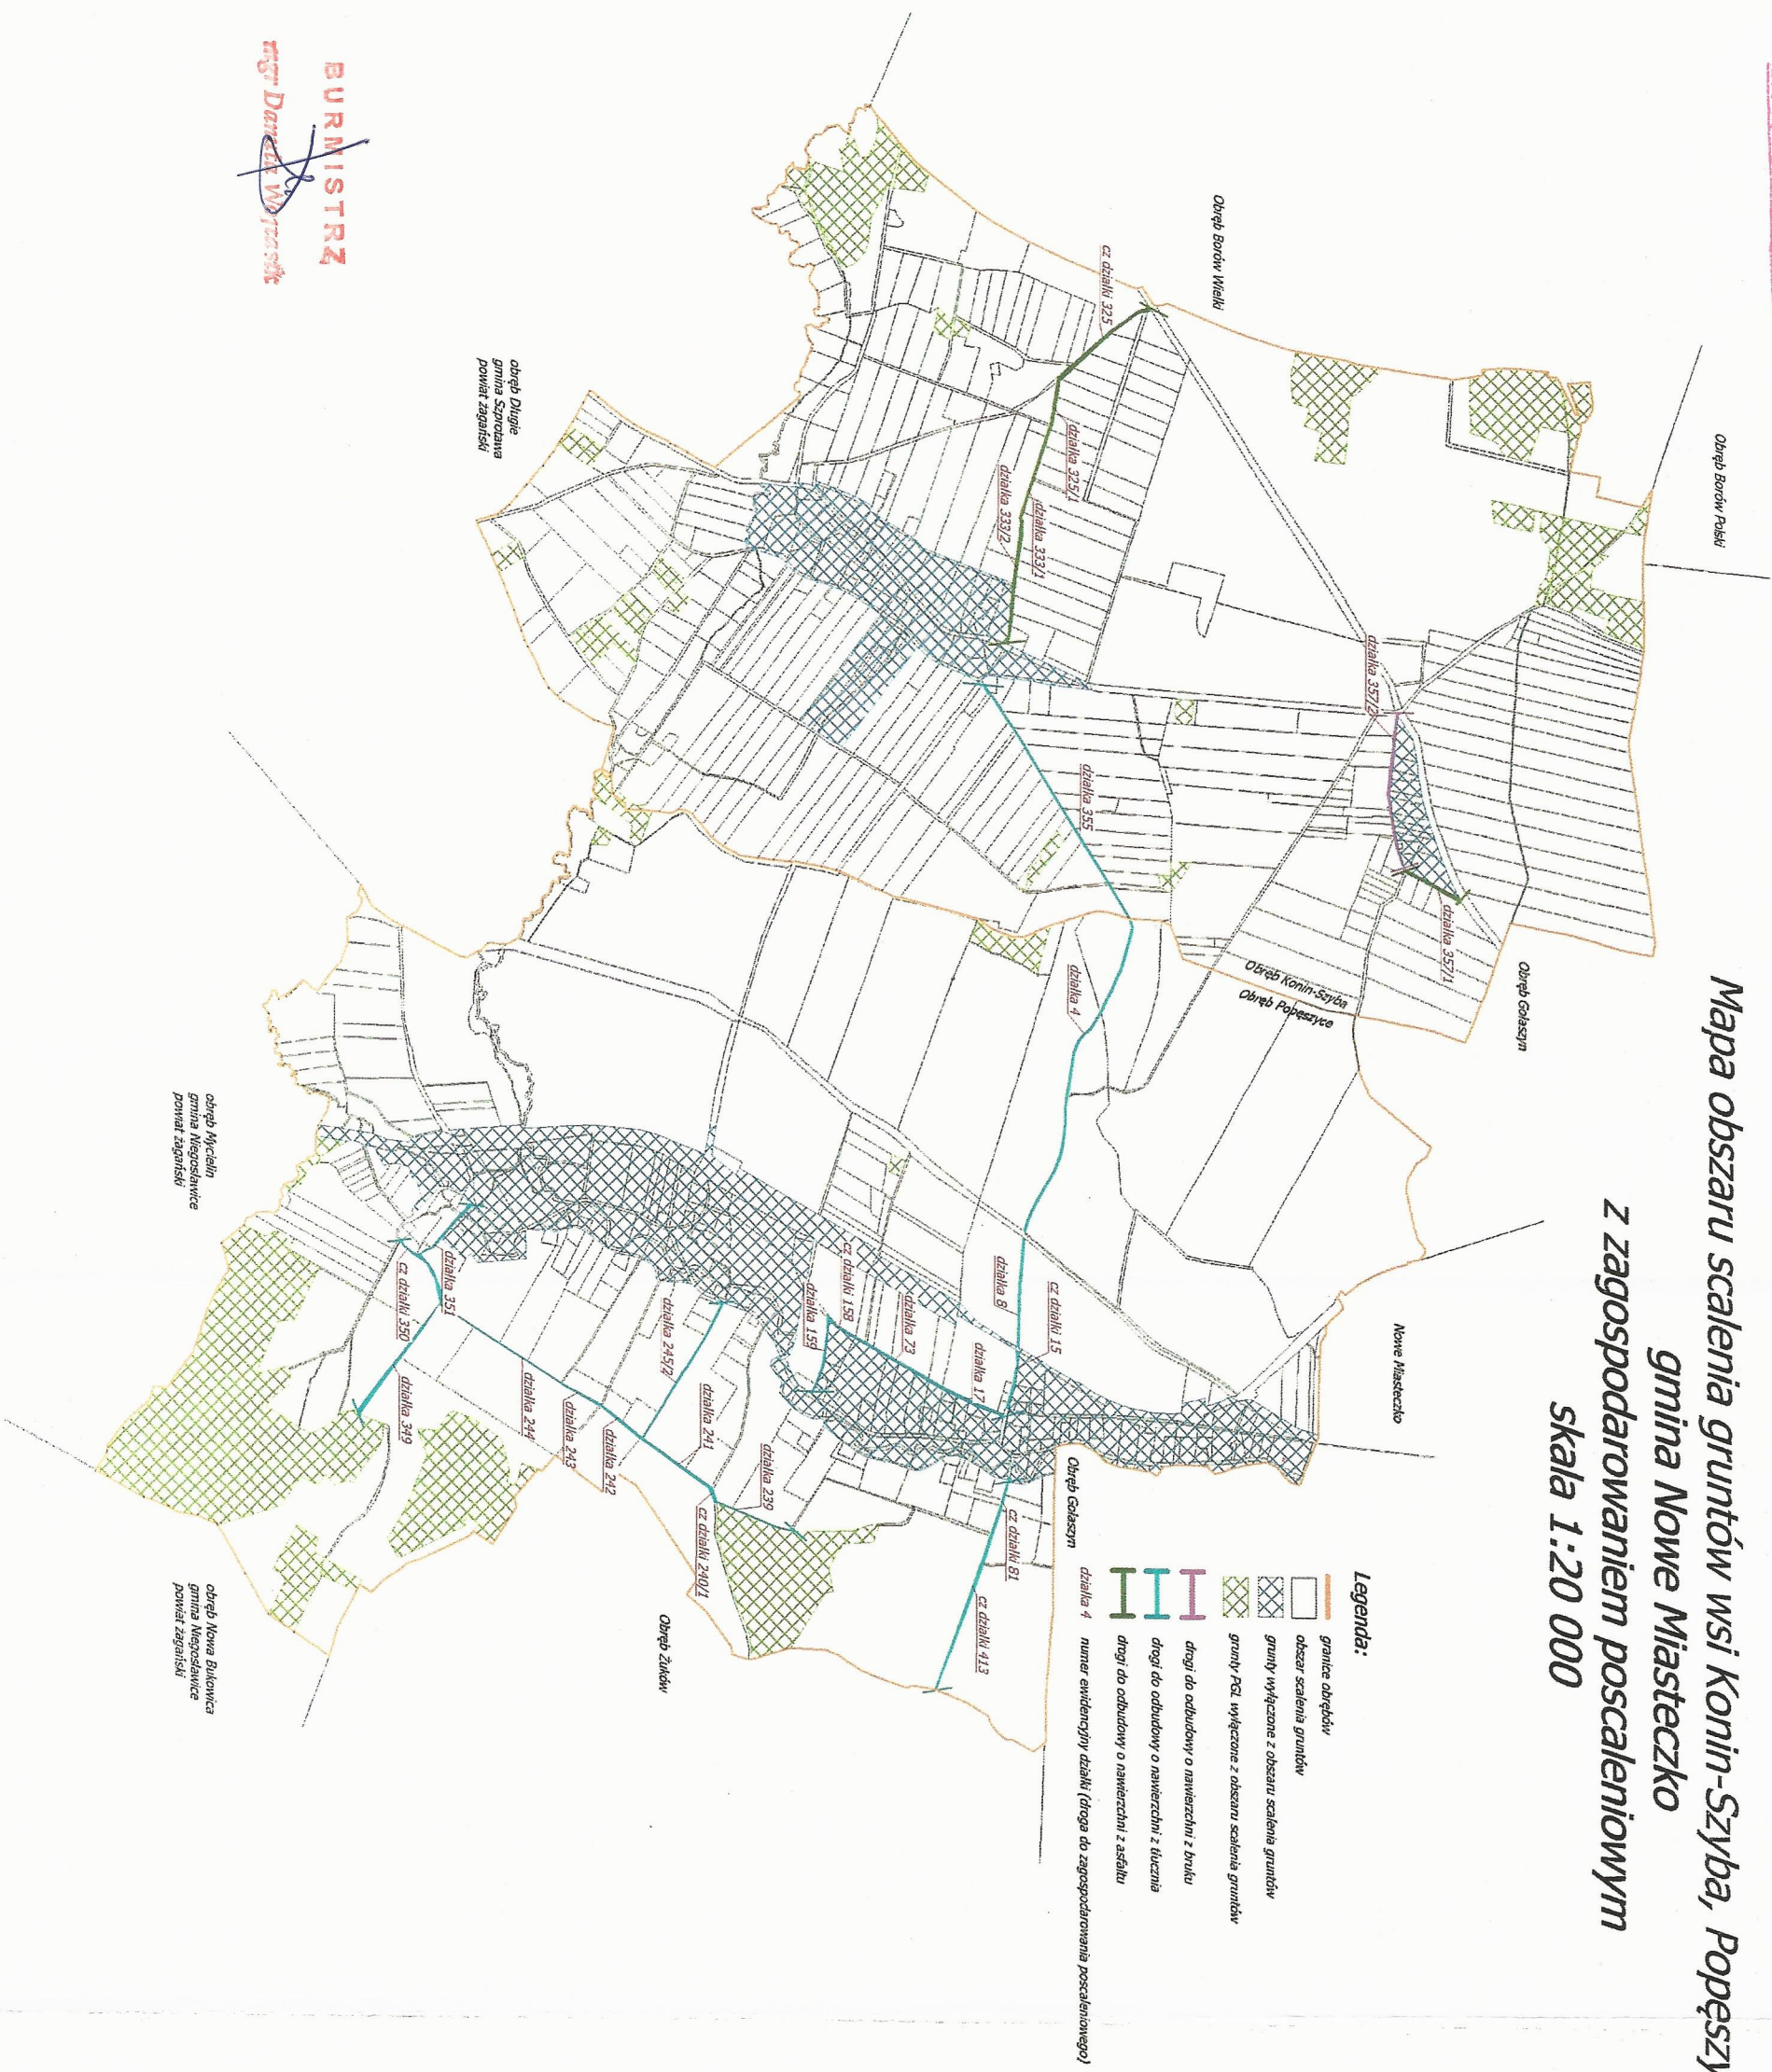

Mapa obszaru scalenia gruntów wsi Konin-Szyba, Popęszyce z zagospodarowaniem poscalenionym skala 1:20 000

BURMISTRZ
mgr Danuta Wojtasik

obręb Mycecin
gmina Międoszowice
powiat zagajński

obręb Nowa Bukowica
gmina Międoszowice
powiat zagajński

Załącznik nr 1

z up. STAROSTY
Przemysław Fienar
WCESKAROSTA